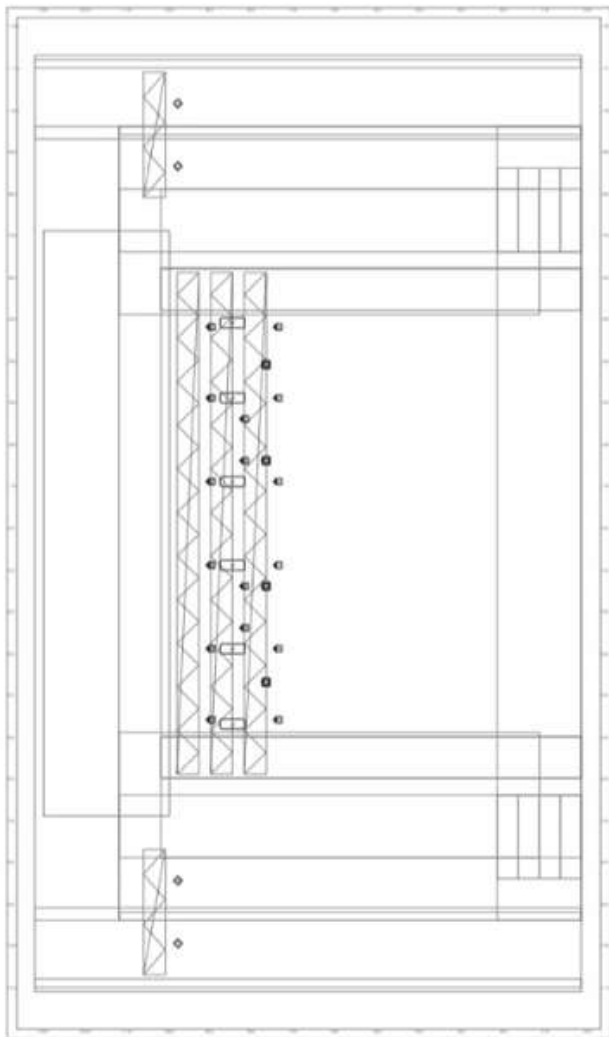

LEYENDA RIDER ILUMINACIÓN

TEATRO TRIANA2 : Front Plot Heads