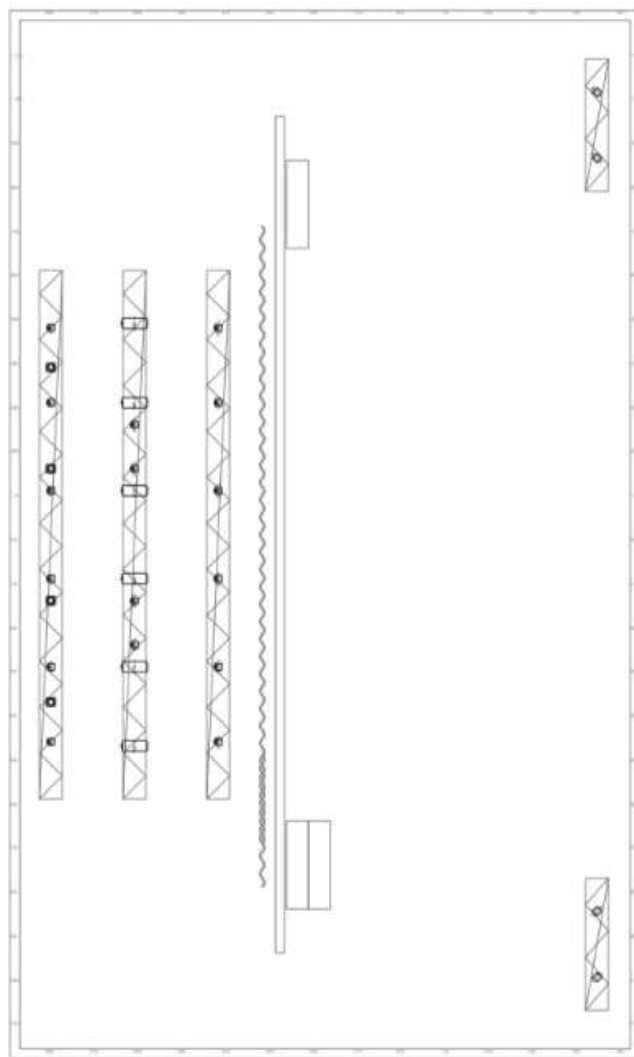

TEATRO TRIANA2 : Flown Plot DMX