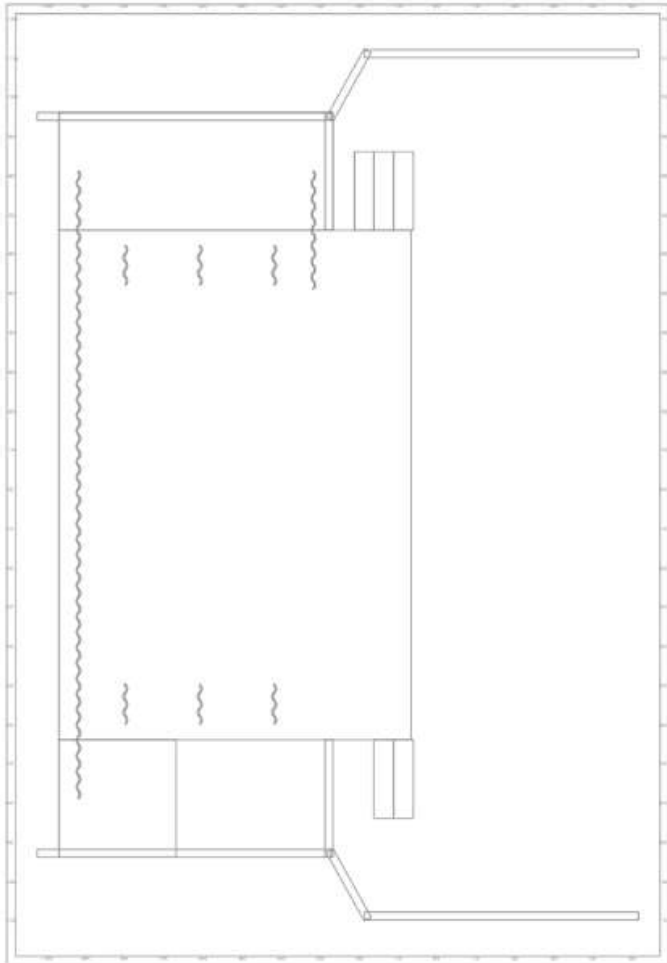

LEYENDA RIDER ILUMINACIÓN

TEATRO TRIANA2 : Floor Plot DMX