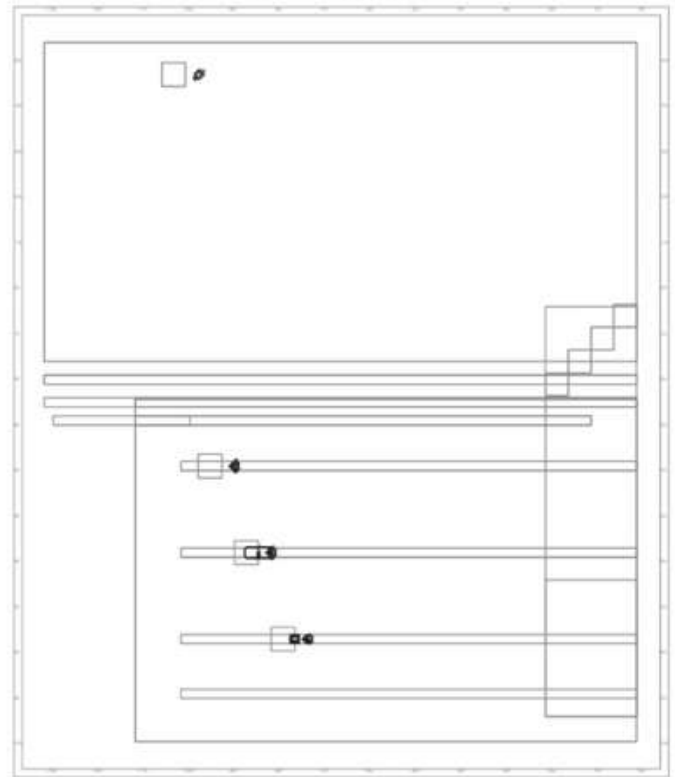

TEATRO TRIANA2 : Rigging Side Elevation